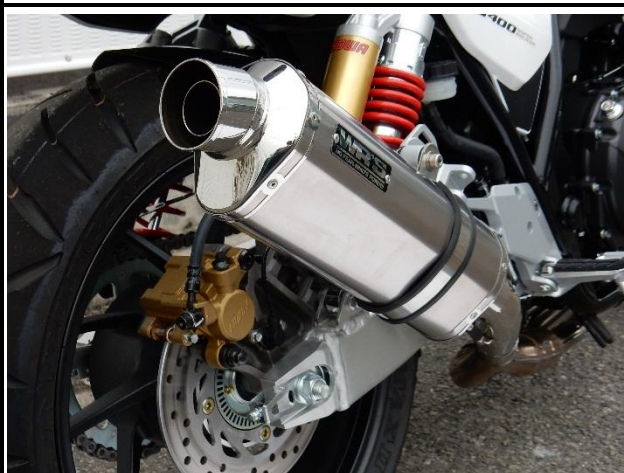

全年式対応 HONDA CB400SF/SB (EBL-NC42)

JMCA リヤエキゾースト (チタンオーバル)

平成 22 年新規制適合商品

チタンオーバル (焼き色)

チタンオーバル (ソリッド)

チタンオーバル (焼き色)

チタンオーバル (ソリッド)

近接騒音値	加速走行騒音	同梱書類	オイル交換	オイルフィルター
90db	79db	排ガス試験成績書	◎	◎

- ・ CB400SF/SB (全年式対応) に人気のチタンオーバルサイレンサー仕様を追加ラインナップ。
 - ・ これまで同様、アクセルレスポンスの適正化により低速域から高速域までノーマルをアップデートしてくれます。
 - ・ チタンオーバルサイレンサーは完全ストレート構造。直4のパワーフィールを存分に堪能して頂けます。
 - ・ 異型チタンオーバルを採用する事で、洗練されたスタイルをよりスタイリッシュに変貌させてくれます。
 - ・ 音量面はしっかりクリアしつつ、低音の効いた存在感のある直4らしい音質で走りの楽しさを更に引き立てます。
- ※ 純正オプションのセンタースタンドも使用可能です。

リヤエキゾースト (タイプ)	品番	価格	税込価格 (8%)
チタンオーバル (ソリッド)	0V1455JM	53,000円	57,240円
チタンオーバル (焼き色)	SV1455JM	57,000円	61,560円